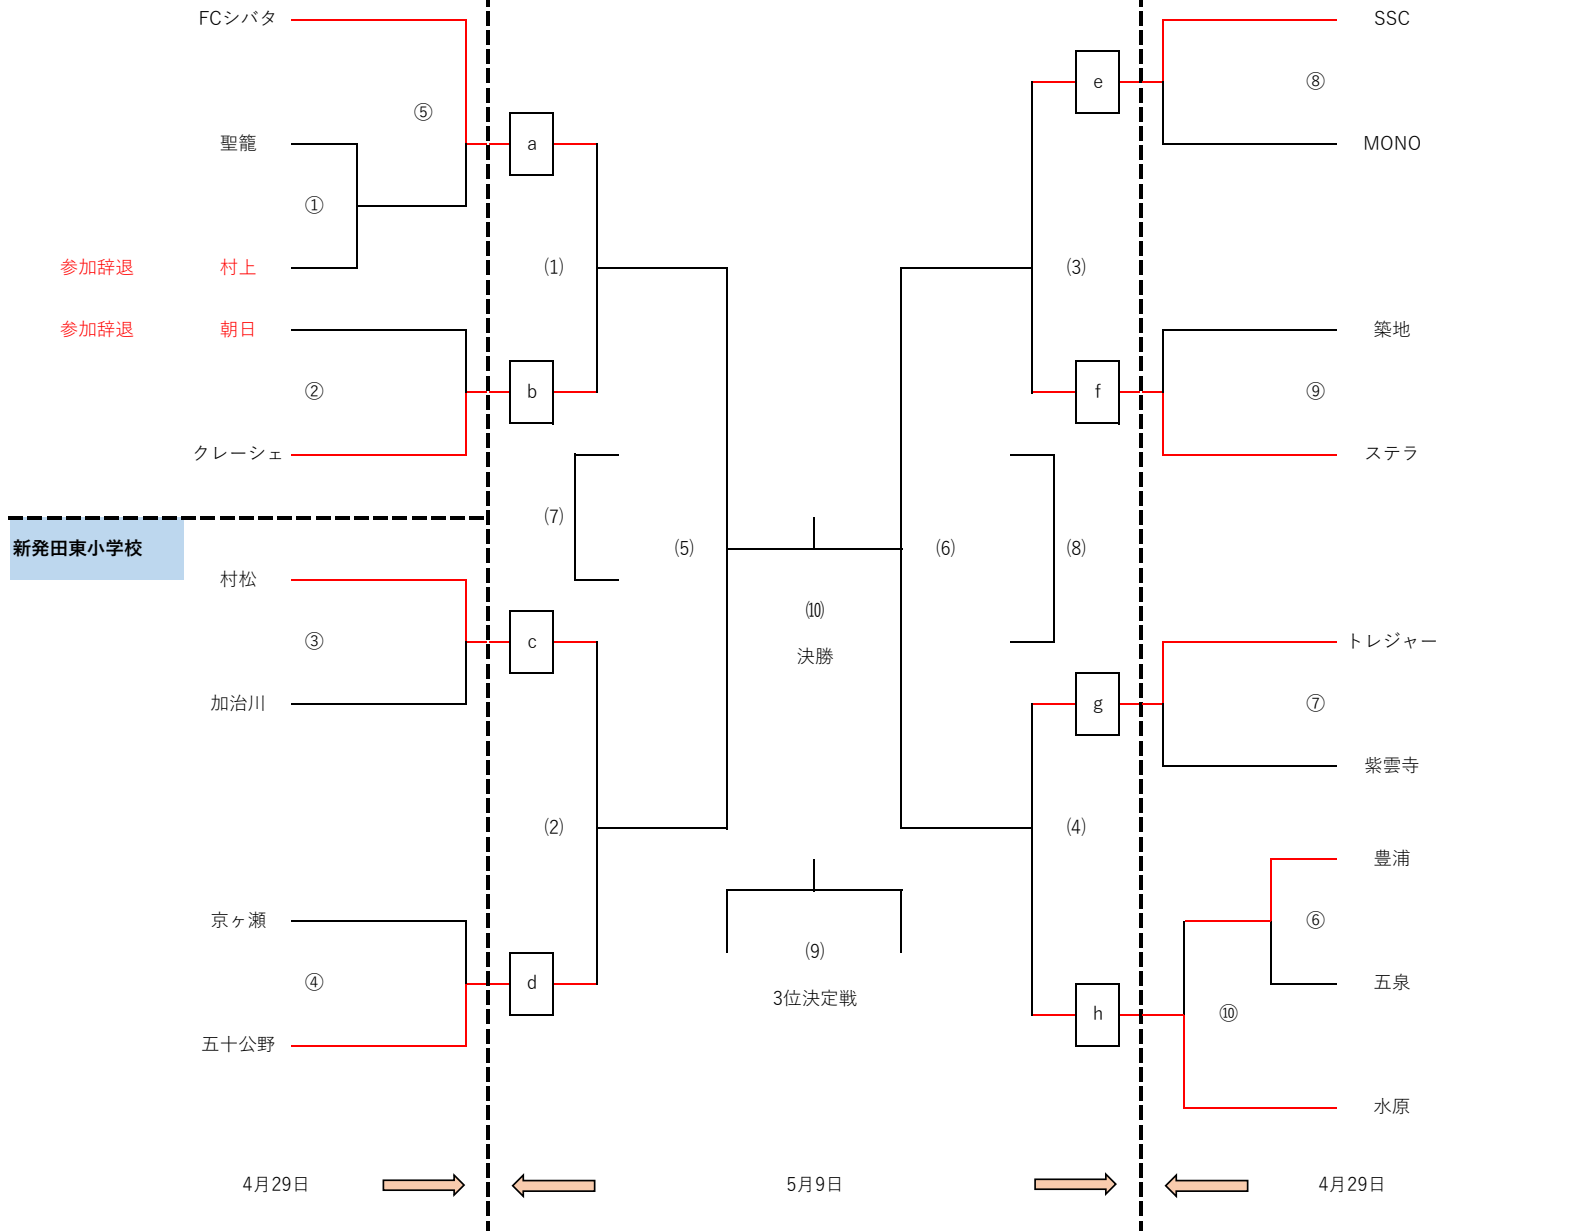

# 2021下越選手権

4月29日（木・祝日）二葉小学校 新発田東小学校 真木山公園グラウンド

5月9日（日）新発田中央公園人工芝グラウンド

二葉小学校

真木山公園グラウンド

# 2021下越地区選手権（トーナメント2日目）

5月9日（日）新発田中央公園人工芝グラウンド

4月29日（木・祝日）

二葉小学校 新発田東小学校 真木山公園グラウンド

代表者会議 二葉小学校 新発田東小学校 9:00 真木山公園グラウンド 13:00

**トーナメント（1日目）**

	試合No	二葉小学校			主審/補助審判	開始時刻	試合No	新発田東小学校			主審/補助審判
第1試合	対戦無し	聖籠	対	村上	朝日・クレシェ	9:30	③	村松 2	対	0 加治川	京ヶ瀬・五十公野
第2試合	対戦無し	朝日	対	クレシェ	聖籠・村上	10:20	④	京ヶ瀬 0	対	4 五十公野	村松・加治川
第3試合	③	FCシバタ 2	対	0 聖籠	①負け・②負け	11:10			対		
真木山公園グラウンド ピッチ①						真木山公園グラウンド ピッチ②					
第1試合	⑥	豊浦 3	対	1 五泉	SSC・MONO	13:30	⑦	トレジャー 7	対	3 紫雲寺	築地・ステラ
第2試合	⑧	SSC 5	対	2 MONO	豊浦・五泉	14:20	⑨	築地 0	対	5 ステラ	トレジャー・紫雲寺
第3試合	⑩	水原 9	対	0 豊浦	⑥負け・⑧負け	15:10					