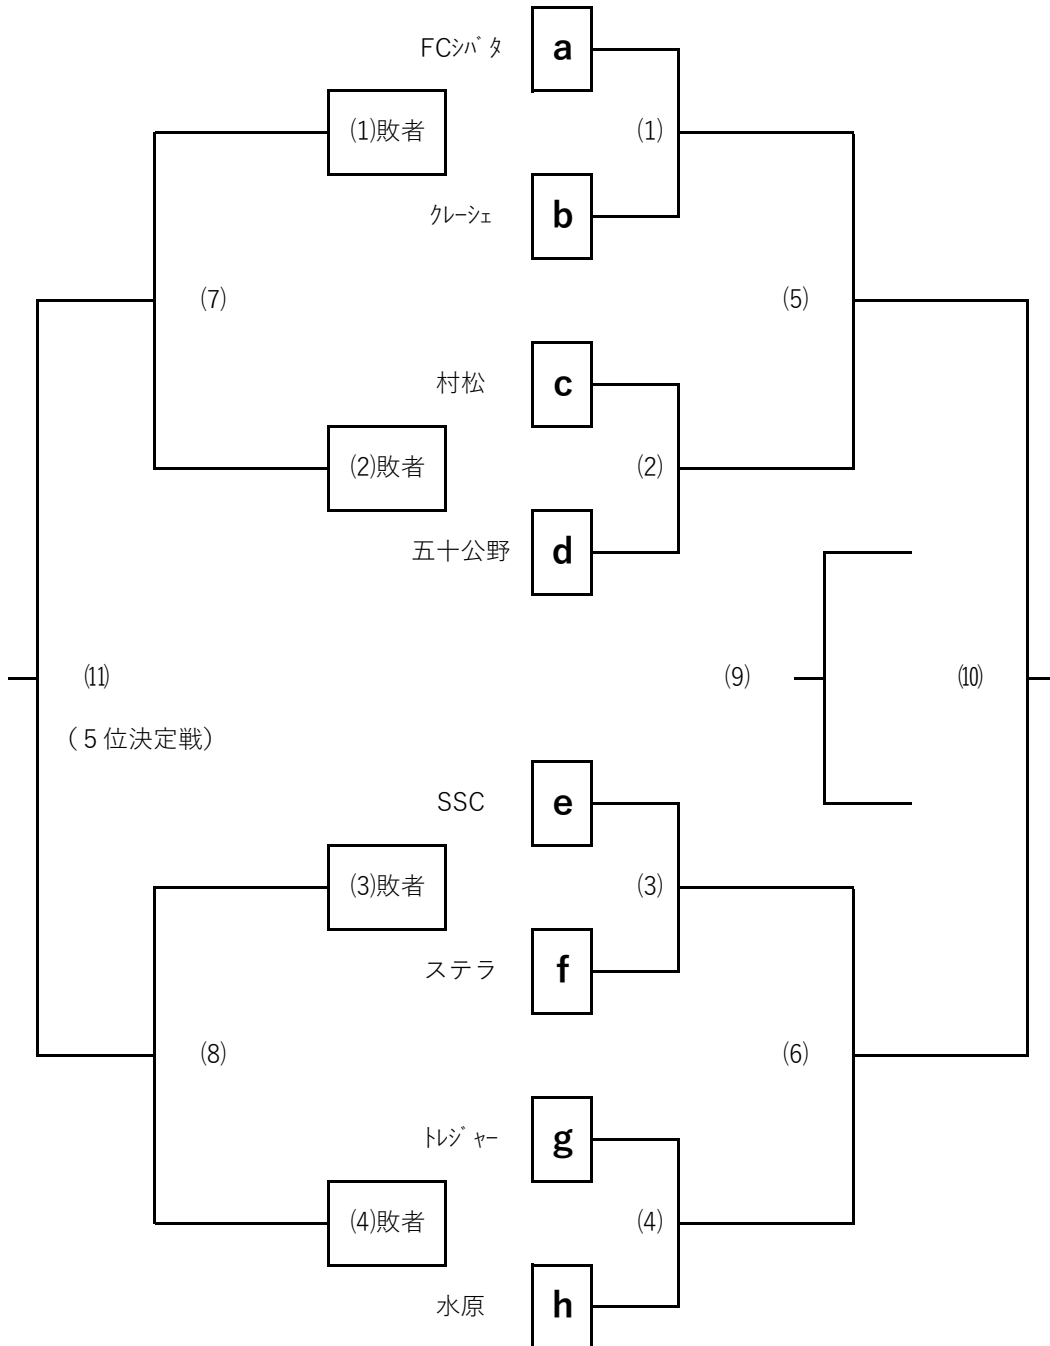

# 2021下越選手権

4月29日（木・祝日）二葉小学校 新発田東小学校 真木山公園グラウンド

5月9日（日）新発田中央公園人工芝グラウンド

二葉小学校

真木山公園グラウンド

# 2021下越地区選手権（トーナメント2日目）

5月9日（日）新発田中央公園人工芝グラウンド

4月29日（木・祝日）

二葉小学校 新発田東小学校 真木山公園グラウンド

代表者会議 二葉小学校 新発田東小学校 9:00 真木山公園グラウンド 13:00

**トーナメント（1日目）**

	試合No	二葉小学校			主審/補助審判	開始時刻	試合No	新発田東小学校			主審/補助審判
第1試合	対戦無し	聖籠	対	村上	朝日・クレシェ	9:30	③	村松 2	対	0 加治川	京ヶ瀬・五十公野
第2試合	対戦無し	朝日	対	クレシェ	聖籠・村上	10:20	④	京ヶ瀬 0	対	4 五十公野	村松・加治川
第3試合	③	FCシバタ 2	対	0 聖籠	①負け・②負け	11:10			対		
真木山公園グラウンド ピッチ①						真木山公園グラウンド ピッチ②					
第1試合	⑥	豊浦 3	対	1 五泉	SSC・MONO	13:30	⑦	トレジャー 7	対	3 紫雲寺	築地・ステラ
第2試合	⑧	SSC 5	対	2 MONO	豊浦・五泉	14:20	⑨	築地 0	対	5 ステラ	トレジャー・紫雲寺
第3試合	⑩	水原 9	対	0 豊浦	⑥負け・⑧負け	15:10					