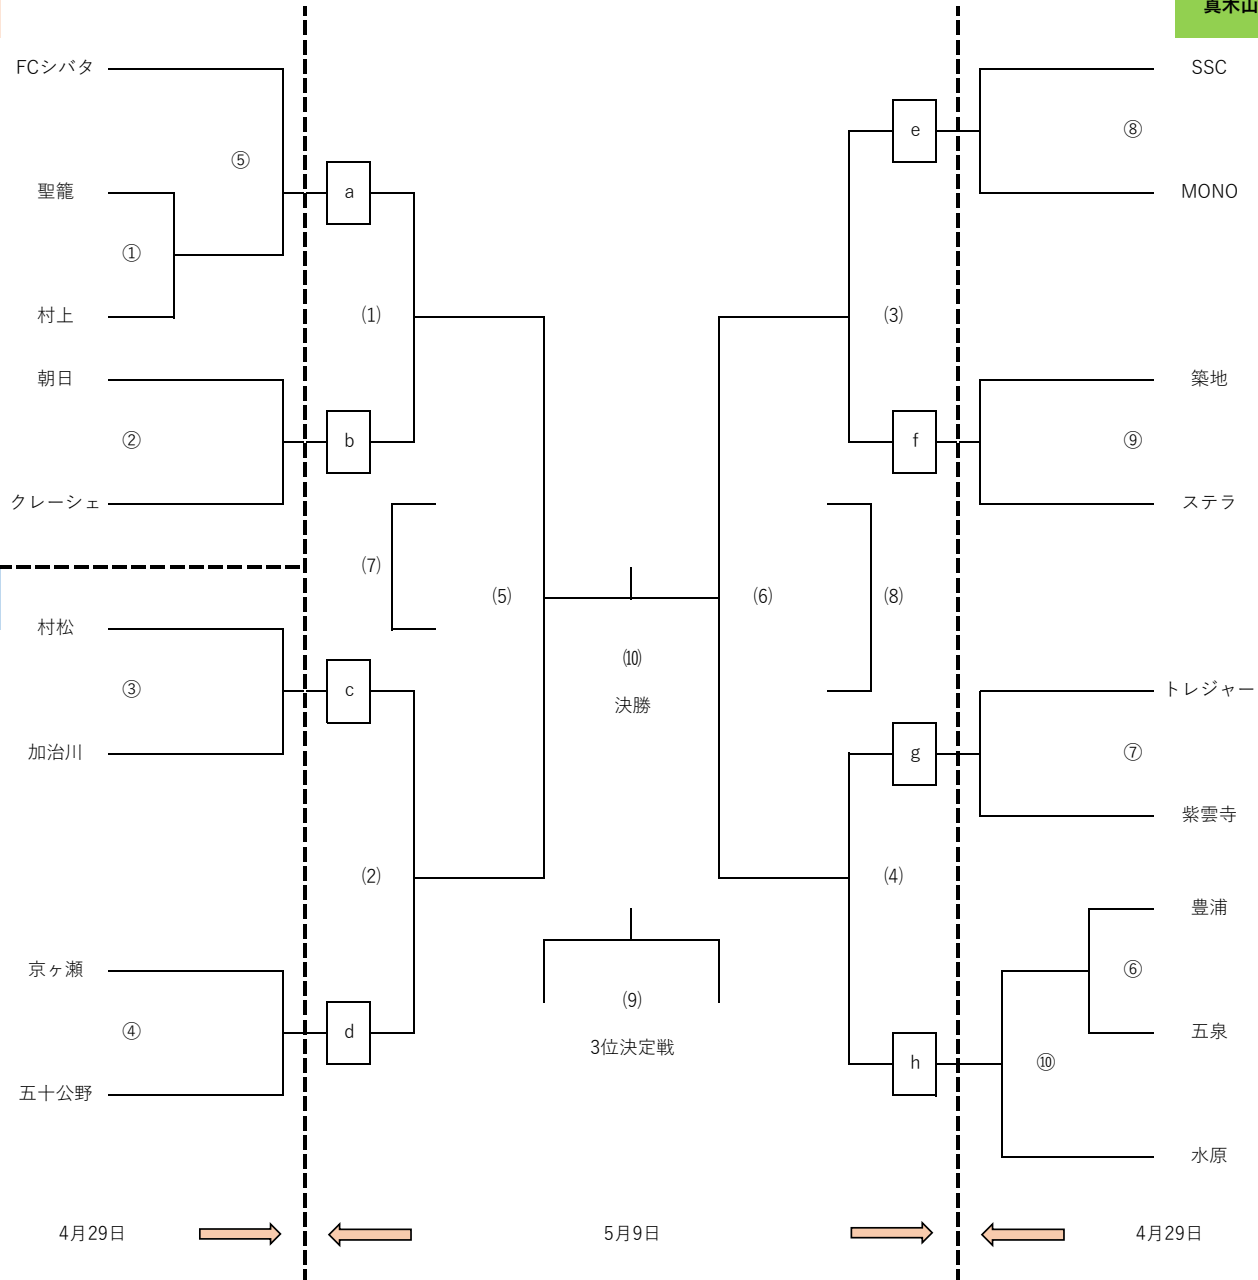

2021下越選手権

4月29日（木・祝日）二葉小学校 新発田東小学校 真木山公園グラウンド
 5月9日（日）新発田中央公園人工芝グラウンド

二葉小学校

真木山公園グラウンド

新発田東小学校

2021下越地区選手権（トーナメント2日目）

5月9日（日）新発田中央公園人工芝グラウンド

4月29日（木・祝日）