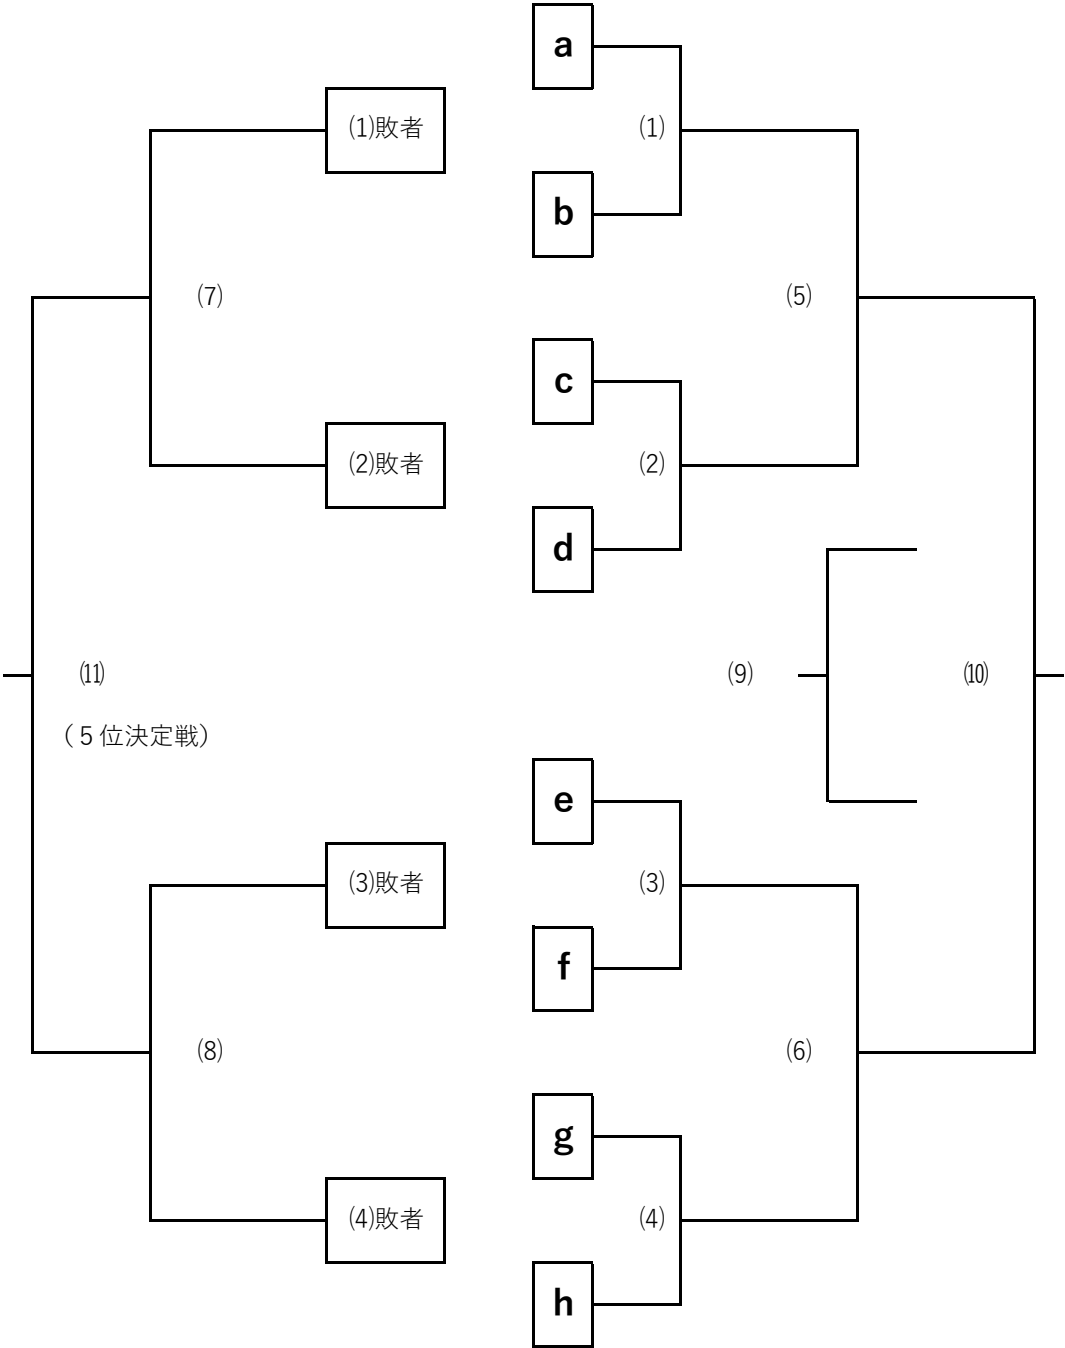

2021下越選手権

4月29日（木・祝日）二葉小学校 新発田東小学校 真木山公園グラウンド
 5月9日（日）新発田中央公園人工芝グラウンド

二葉小学校

真木山公園グラウンド

新発田東小学校

2021下越地区選手権（トーナメント2日目）

5月9日（日）新発田中央公園人工芝グラウンド

4月29日（木・祝日）